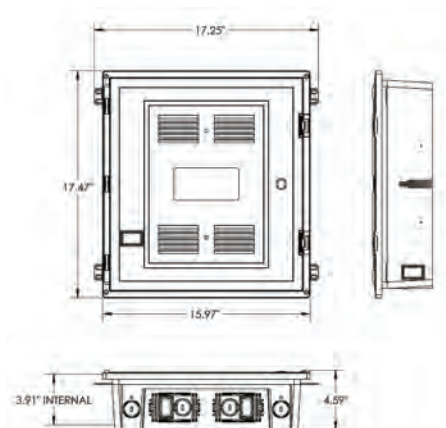

### DIMENSIONS

Inside: H 15.4"/W 13.9"/D 3.9" Outside: H 17.5"/W 16"/D 4.6"

### ORDERING INFORMATION

125-1829	PR1500KN	15" Media Panel Base & Narrow Hinged Lid
125-1814	PR1500NLF-B4	15" Narrow Hinged Lid (4/box)
125-1809	PR1500BASE-B4	15" Media Panel Base (4/box)
125-1152	RKA	Retrofit Keystone Adapter (10/bag)
125-1841	KLK1500	PR1500N Key Lock (1pc)
125-1774	HLK1500	PR1500N Hex Lock (1pc)

Optional Keystone adapter (RKA)

Optional Hex and Key locks

Narrow lid lowers profile 1 inch

in @Primex\_Telecom  
(877) 881-7875  
[www.primex.com](http://www.primex.com)